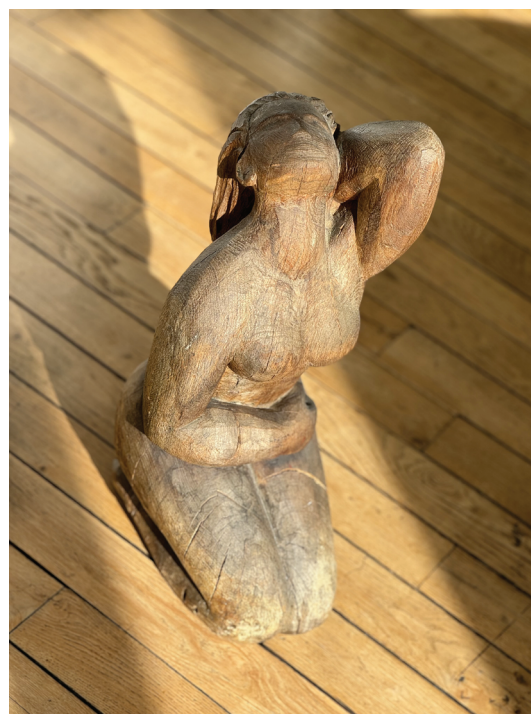

1967, du pinceau au ciseau, la rencontre avec la matière :

La sculpture bois

Tête de bélier - S/rampe d'escalier
Meige 2000 © Photo Chantal Meige

© Photo
Chantal Meige

© Photo Chantal Meige

© Photo Albert Meige

Page suivante

À gauche: expo. Dole et Baume novembre
1978 et mai 1993 © Photo C. MEIGE

Haut à droite: expo. café du Théâtre &
Baume 1973 & 1993 © Photo N. VUILLEMEY

En bas à droite: nu expo. Lons le Puits Salé
1967 © Photo Louise VUILLEMEY